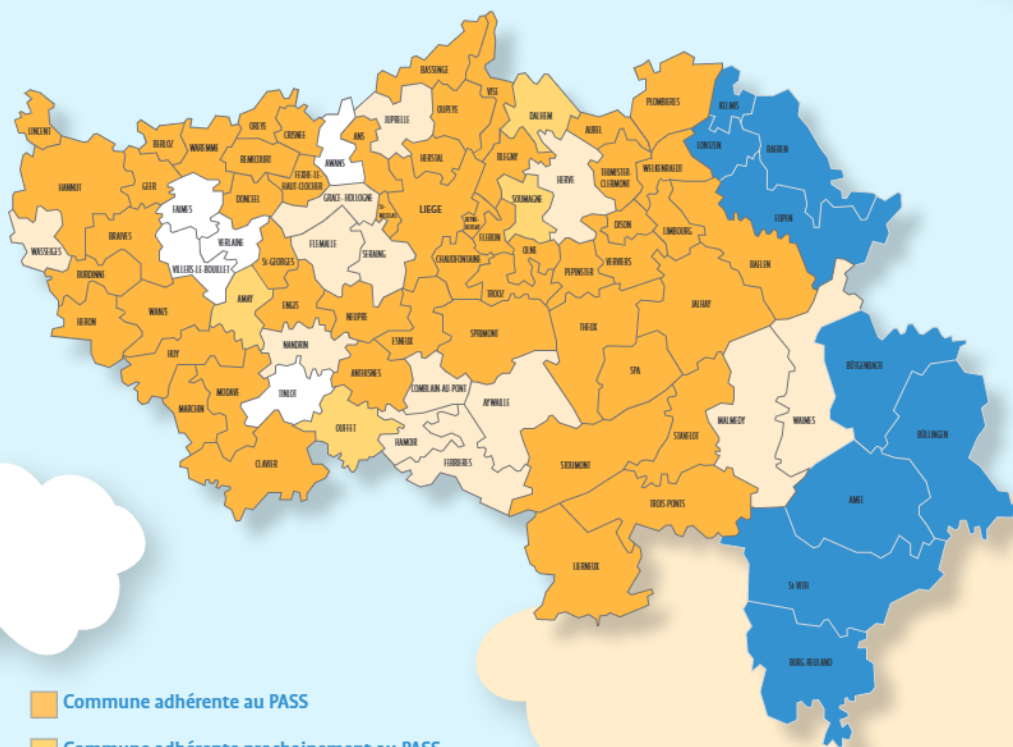

Carte du réseau MaBibli.be

- Commune adhérente au PASS
- Commune adhérente prochainement au PASS
- Commune possédant une bibliothèque mais non-adhérente au PASS
- Bibliothèque des Communes germanophones

MaBibli.be

Portail des Bibliothèques publiques
en Province de Liège